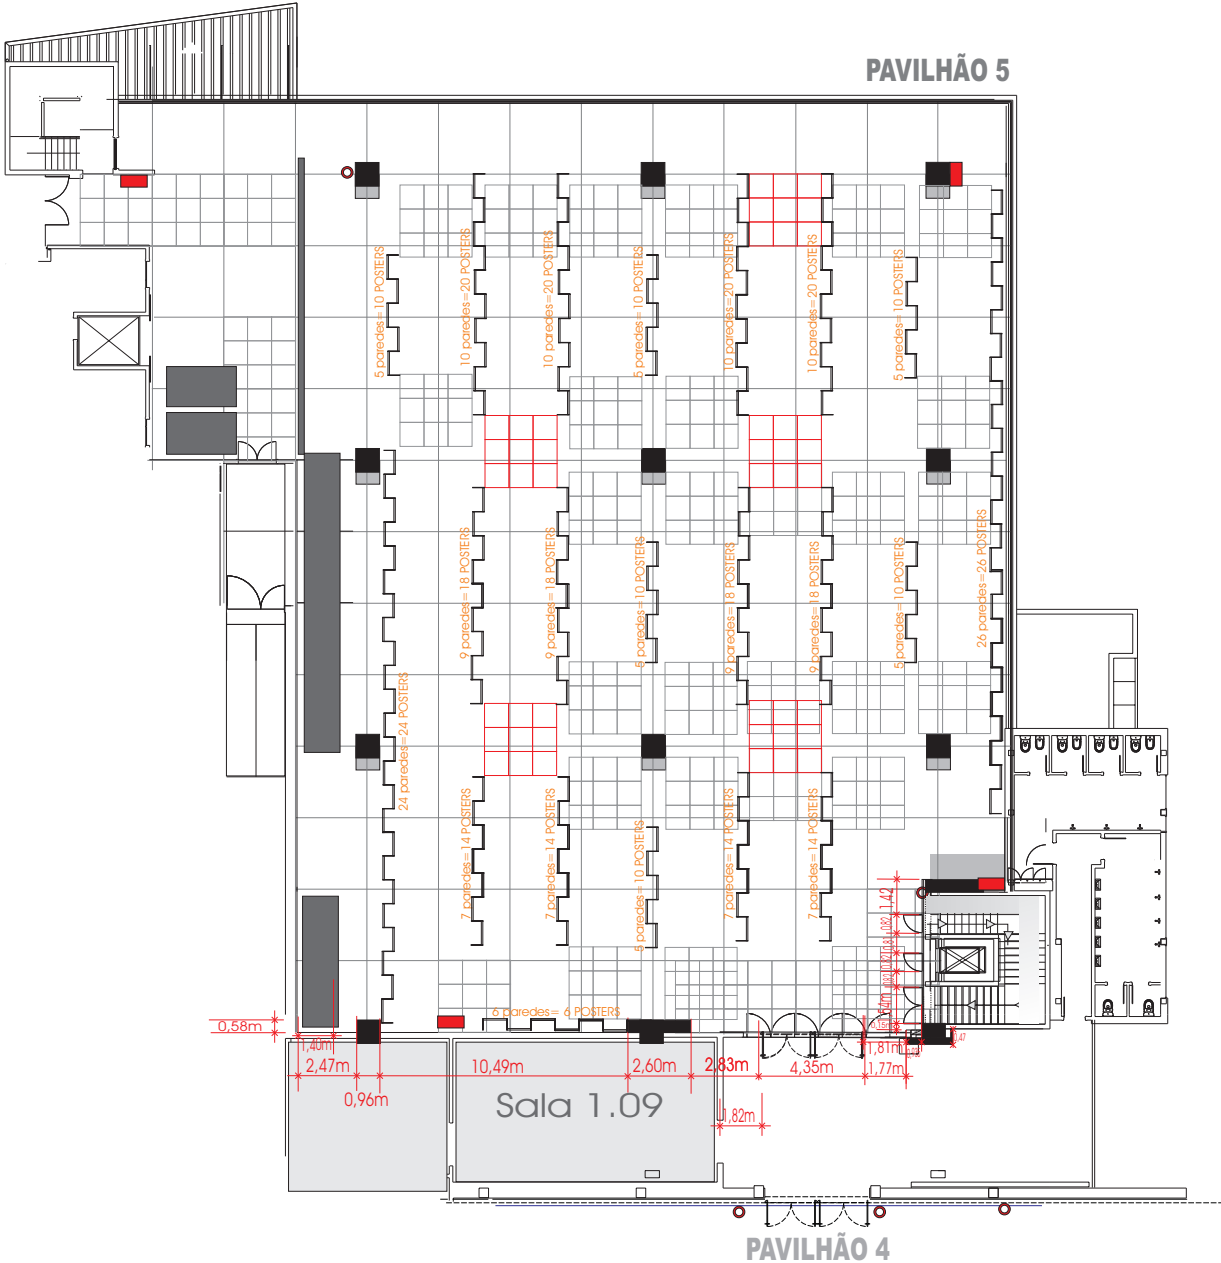

■ CARRETEL

● EXTINTOR

● COLUNA 0,70x0,75m

3x3m

9m²

1x1m

PAVILHÃO 5

- CARRETEL
- EXTINTOR
- COLUNA 0,70x0,75m

PAVILHÃO 5 190 paredes = 324 posters